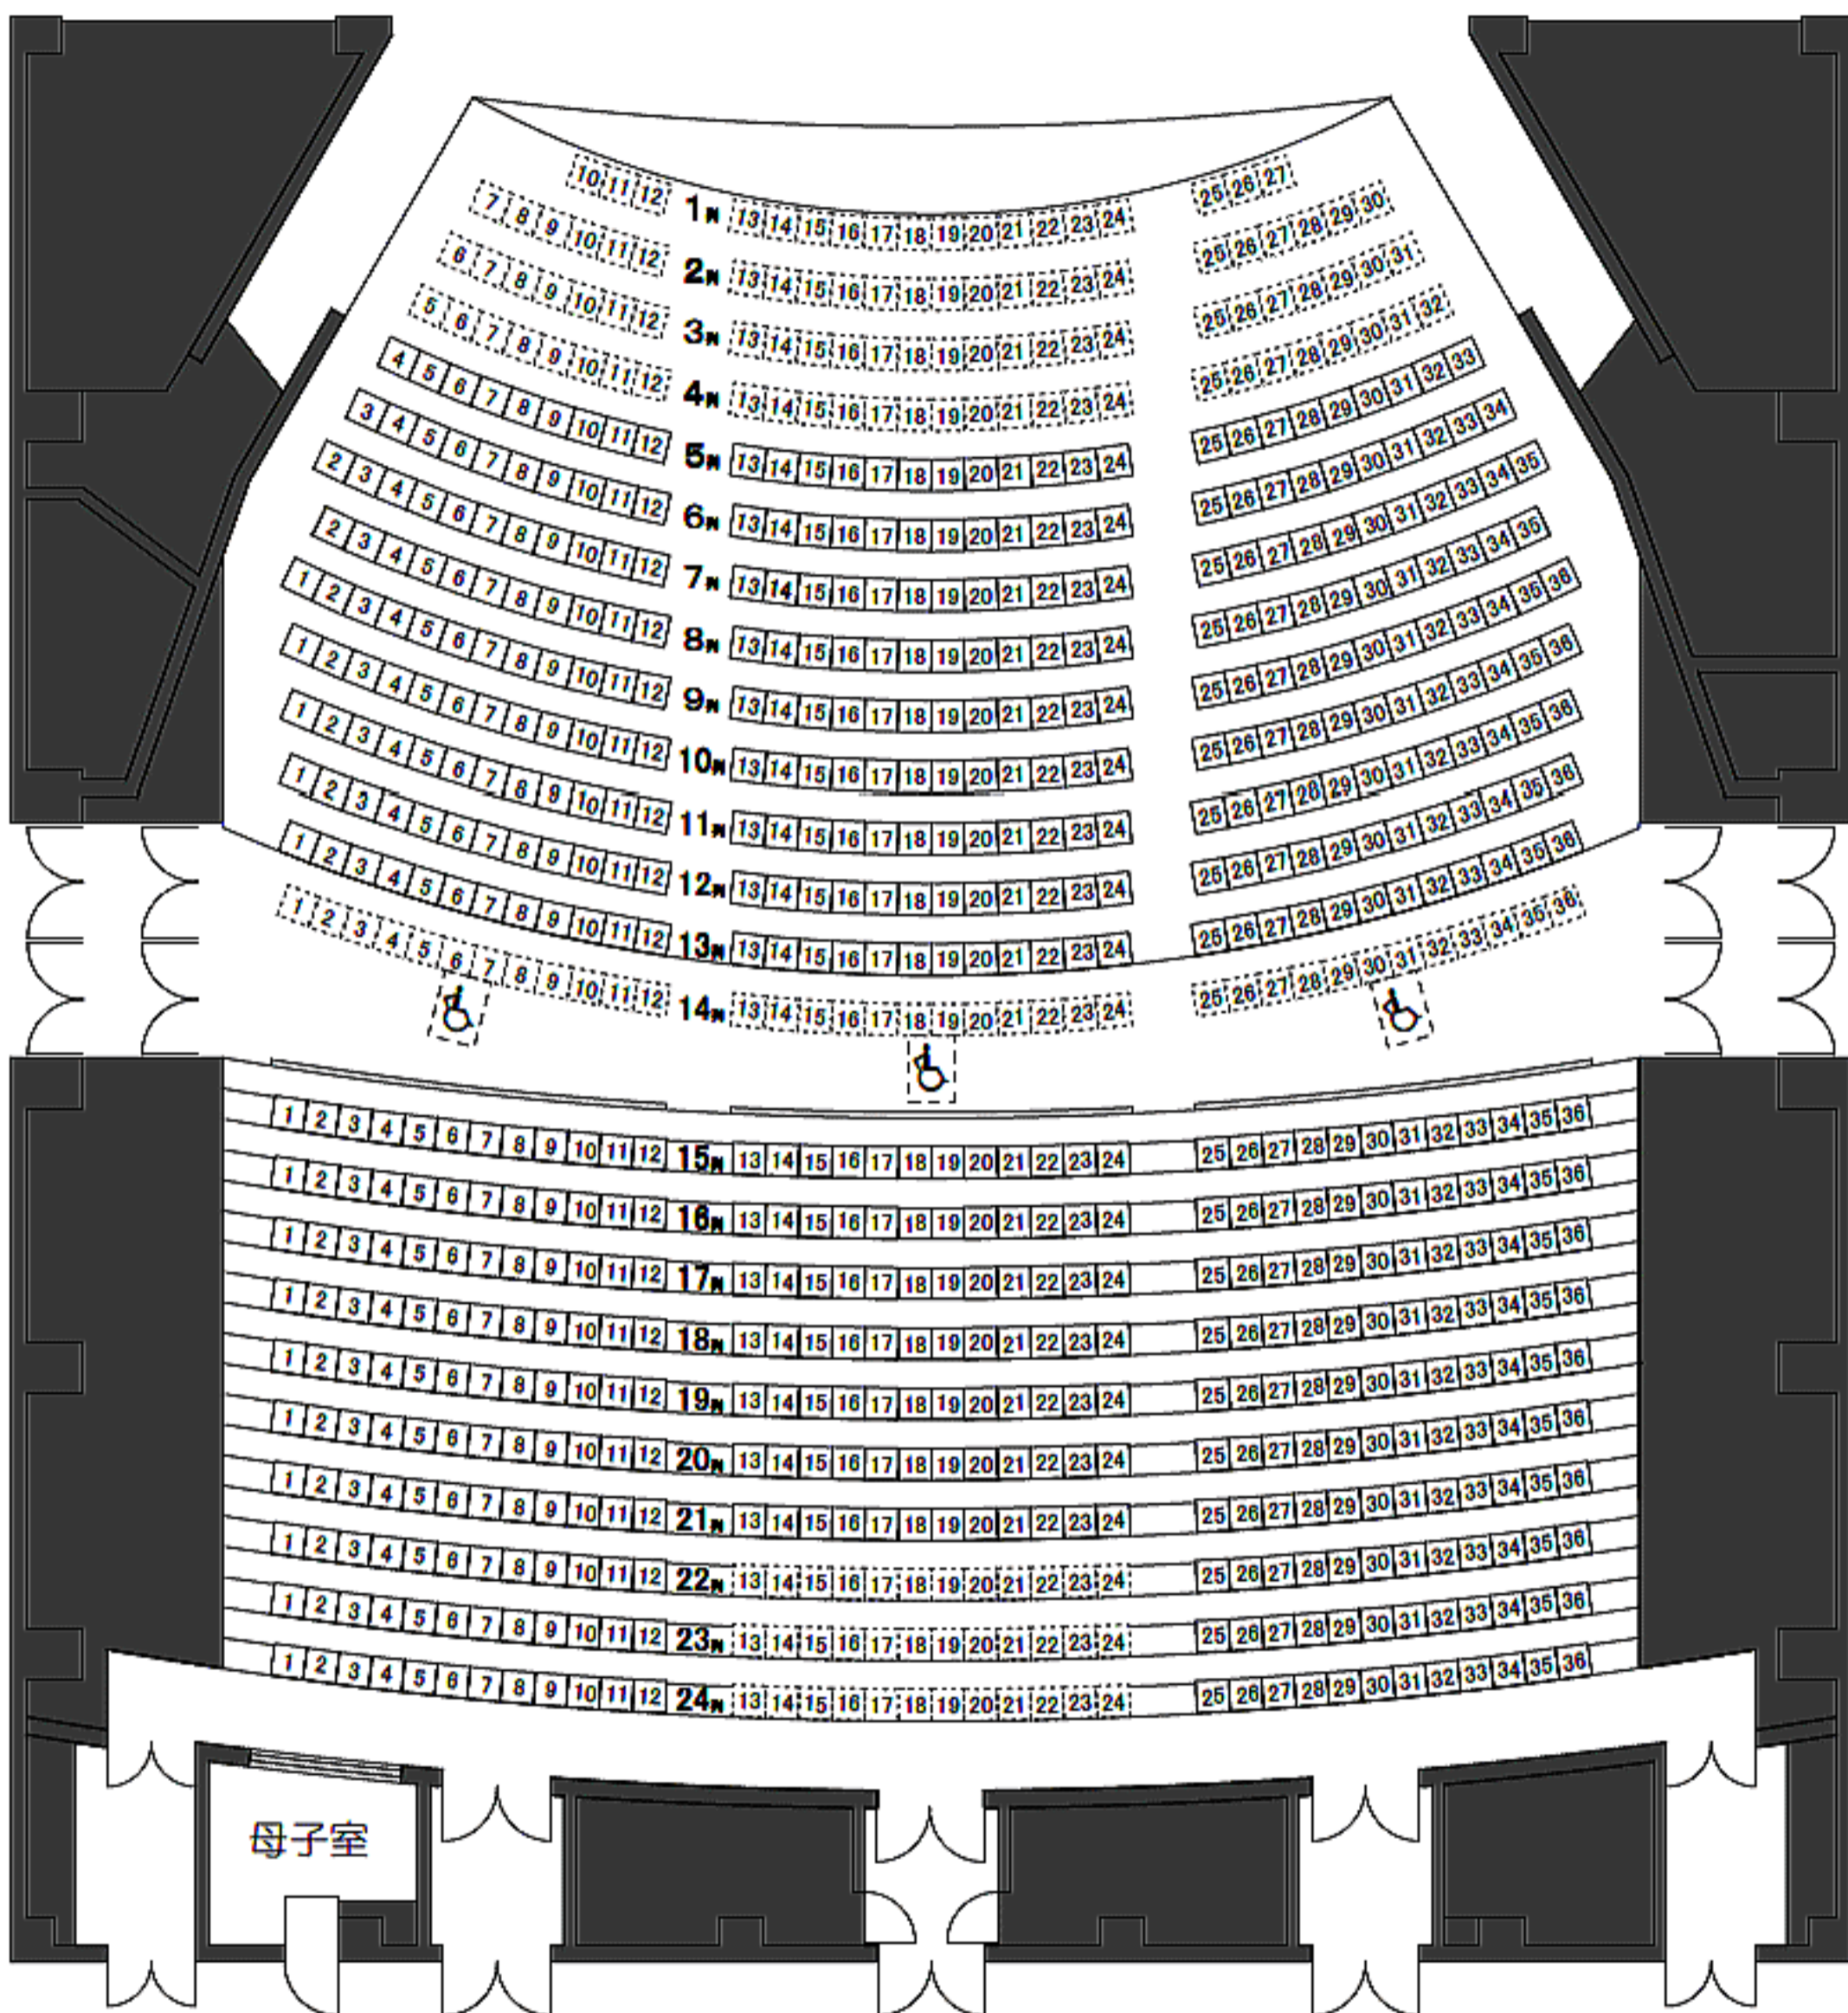

ふじさんホール ホール客席番号・列番号

舞台

客席数：802席

固定席 : 706席  
オーケストラピット : 96席

♿ : 車椅子席スペース    [---] : 移動席

ふじさんホール

客席図