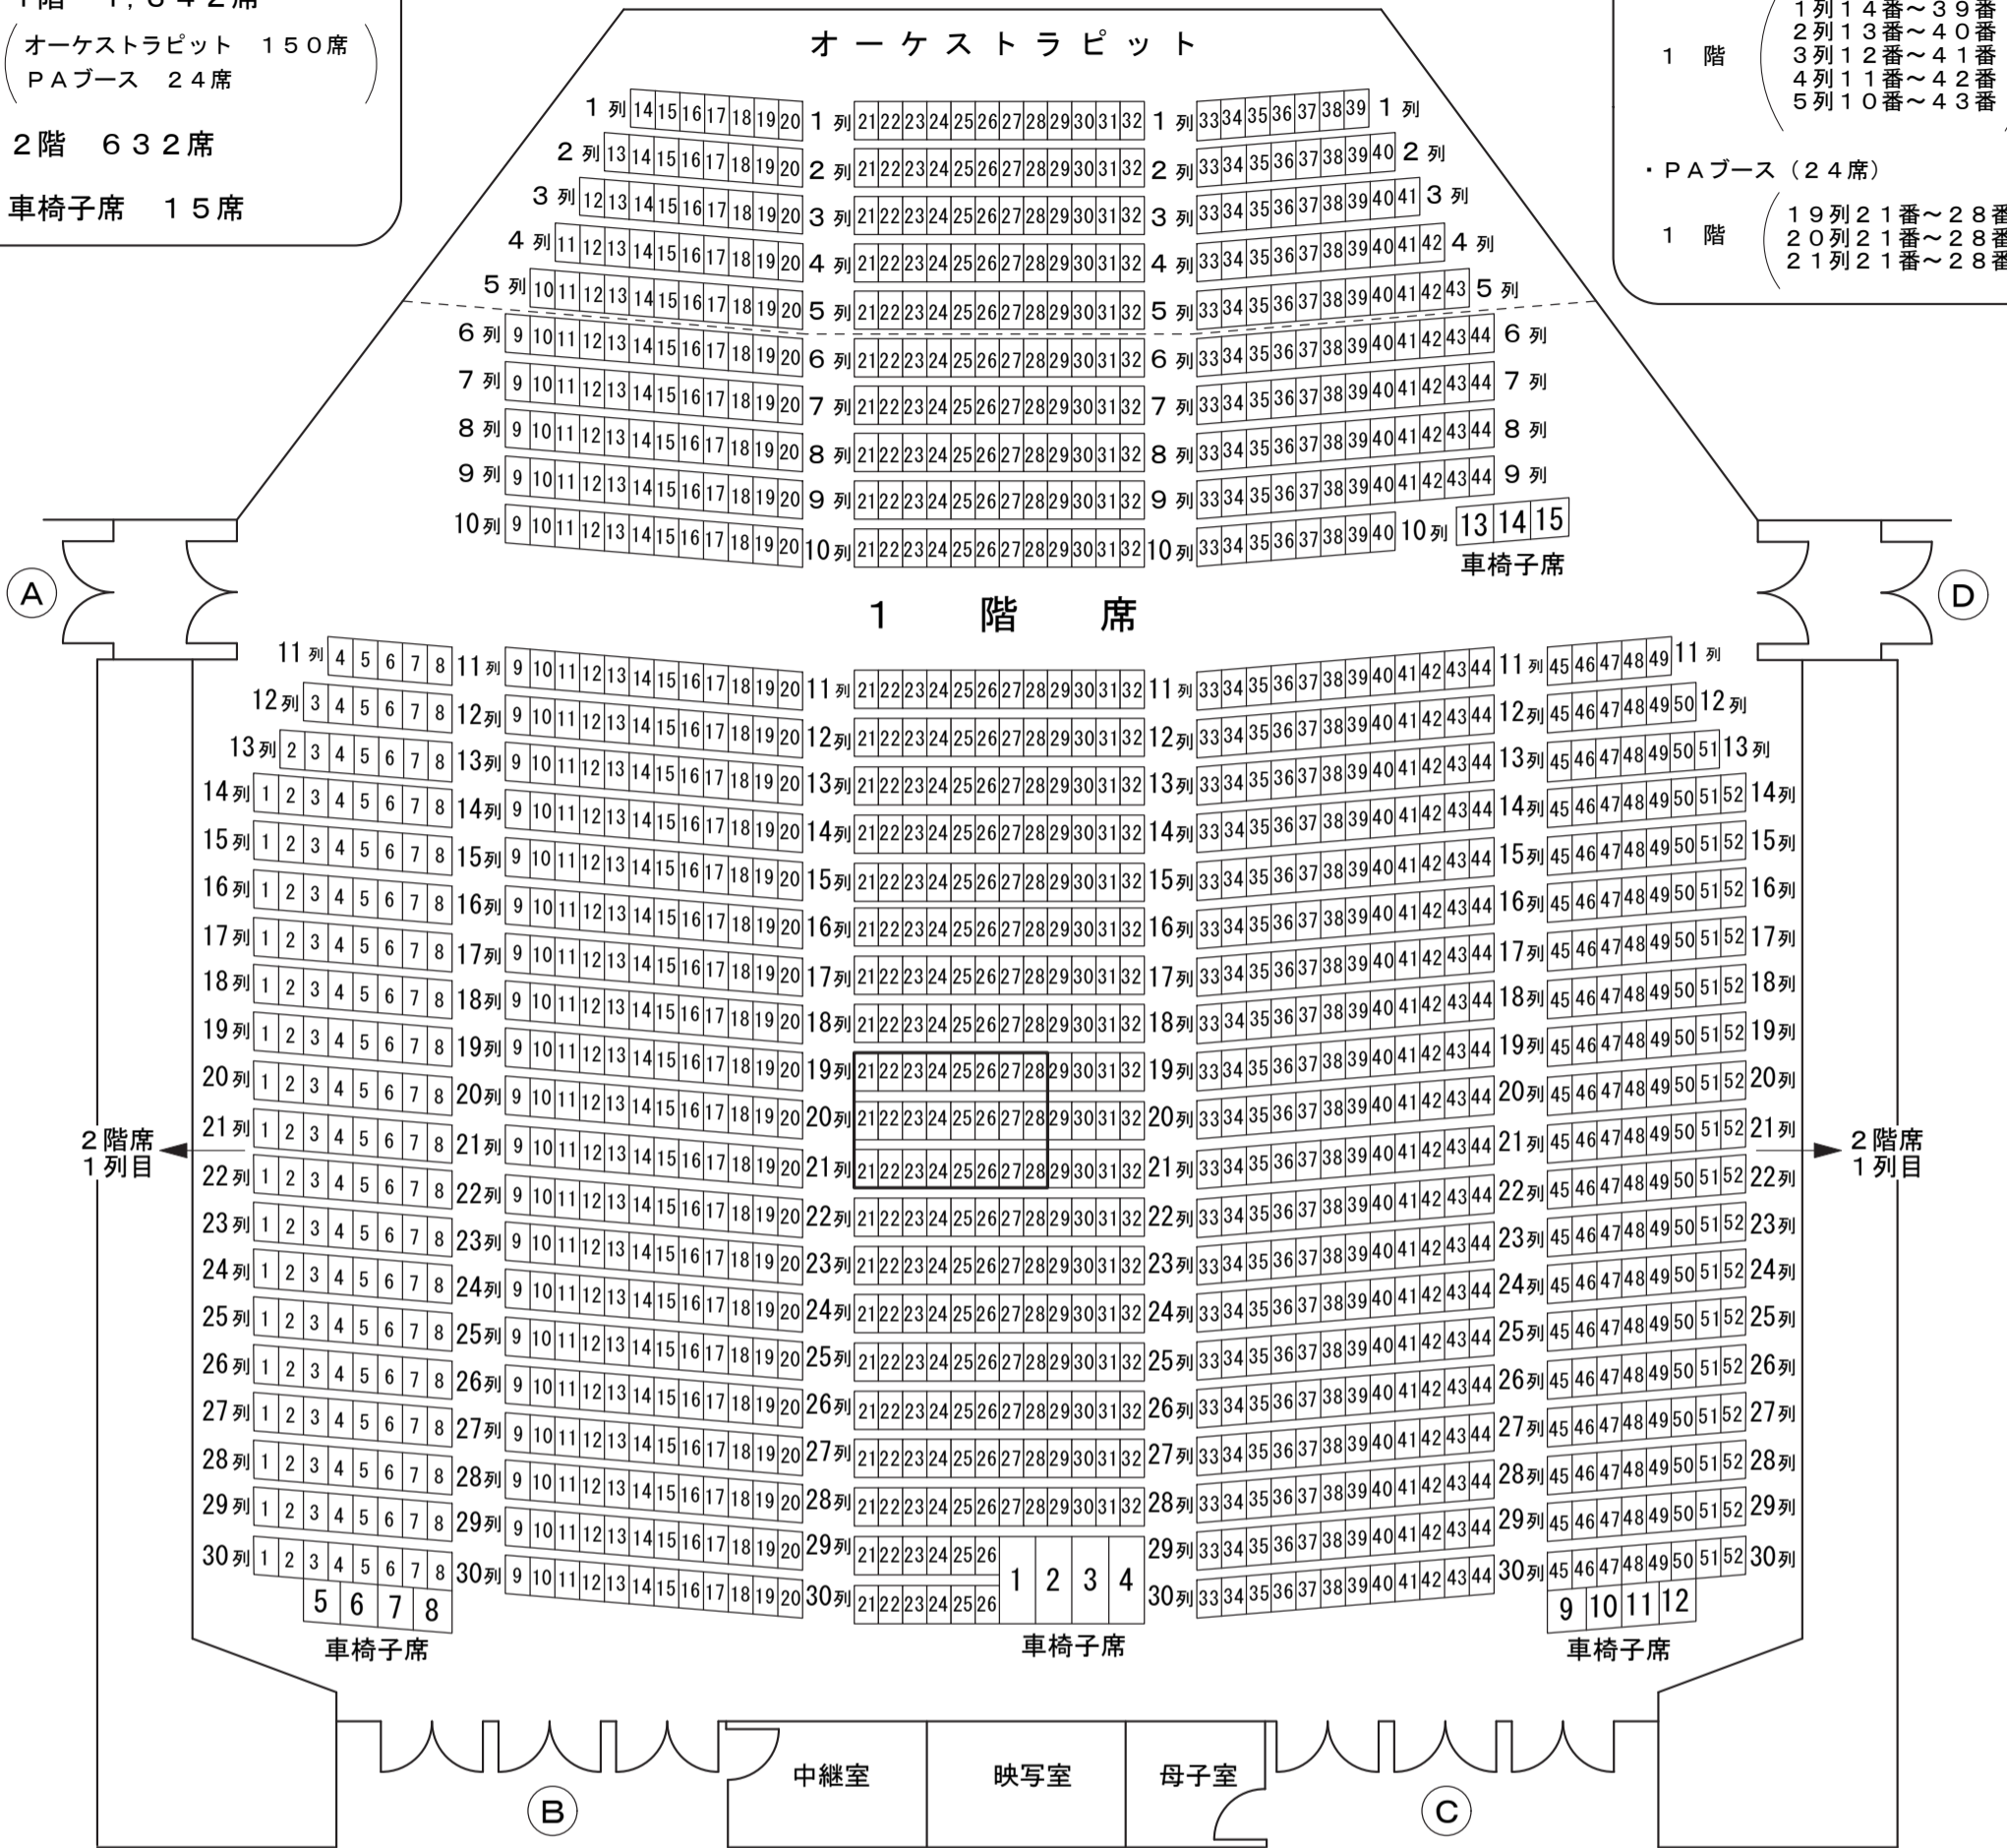

# 山梨県立県民文化ホール 大ホール座席表

●席数 (1,989席)

・1階 1,342席

(オーケストラピット 150席  
PAブース 24席)

・2階 632席

・車椅子席 15席

ステージ

オーケストラピット

・オーケストラピット (150席)

1階 (1列14番~39番  
2列13番~40番  
3列12番~41番  
4列11番~42番  
5列10番~43番)

・PAブース (24席)

1階 (19列21番~28番  
20列21番~28番  
21列21番~28番)

2階席