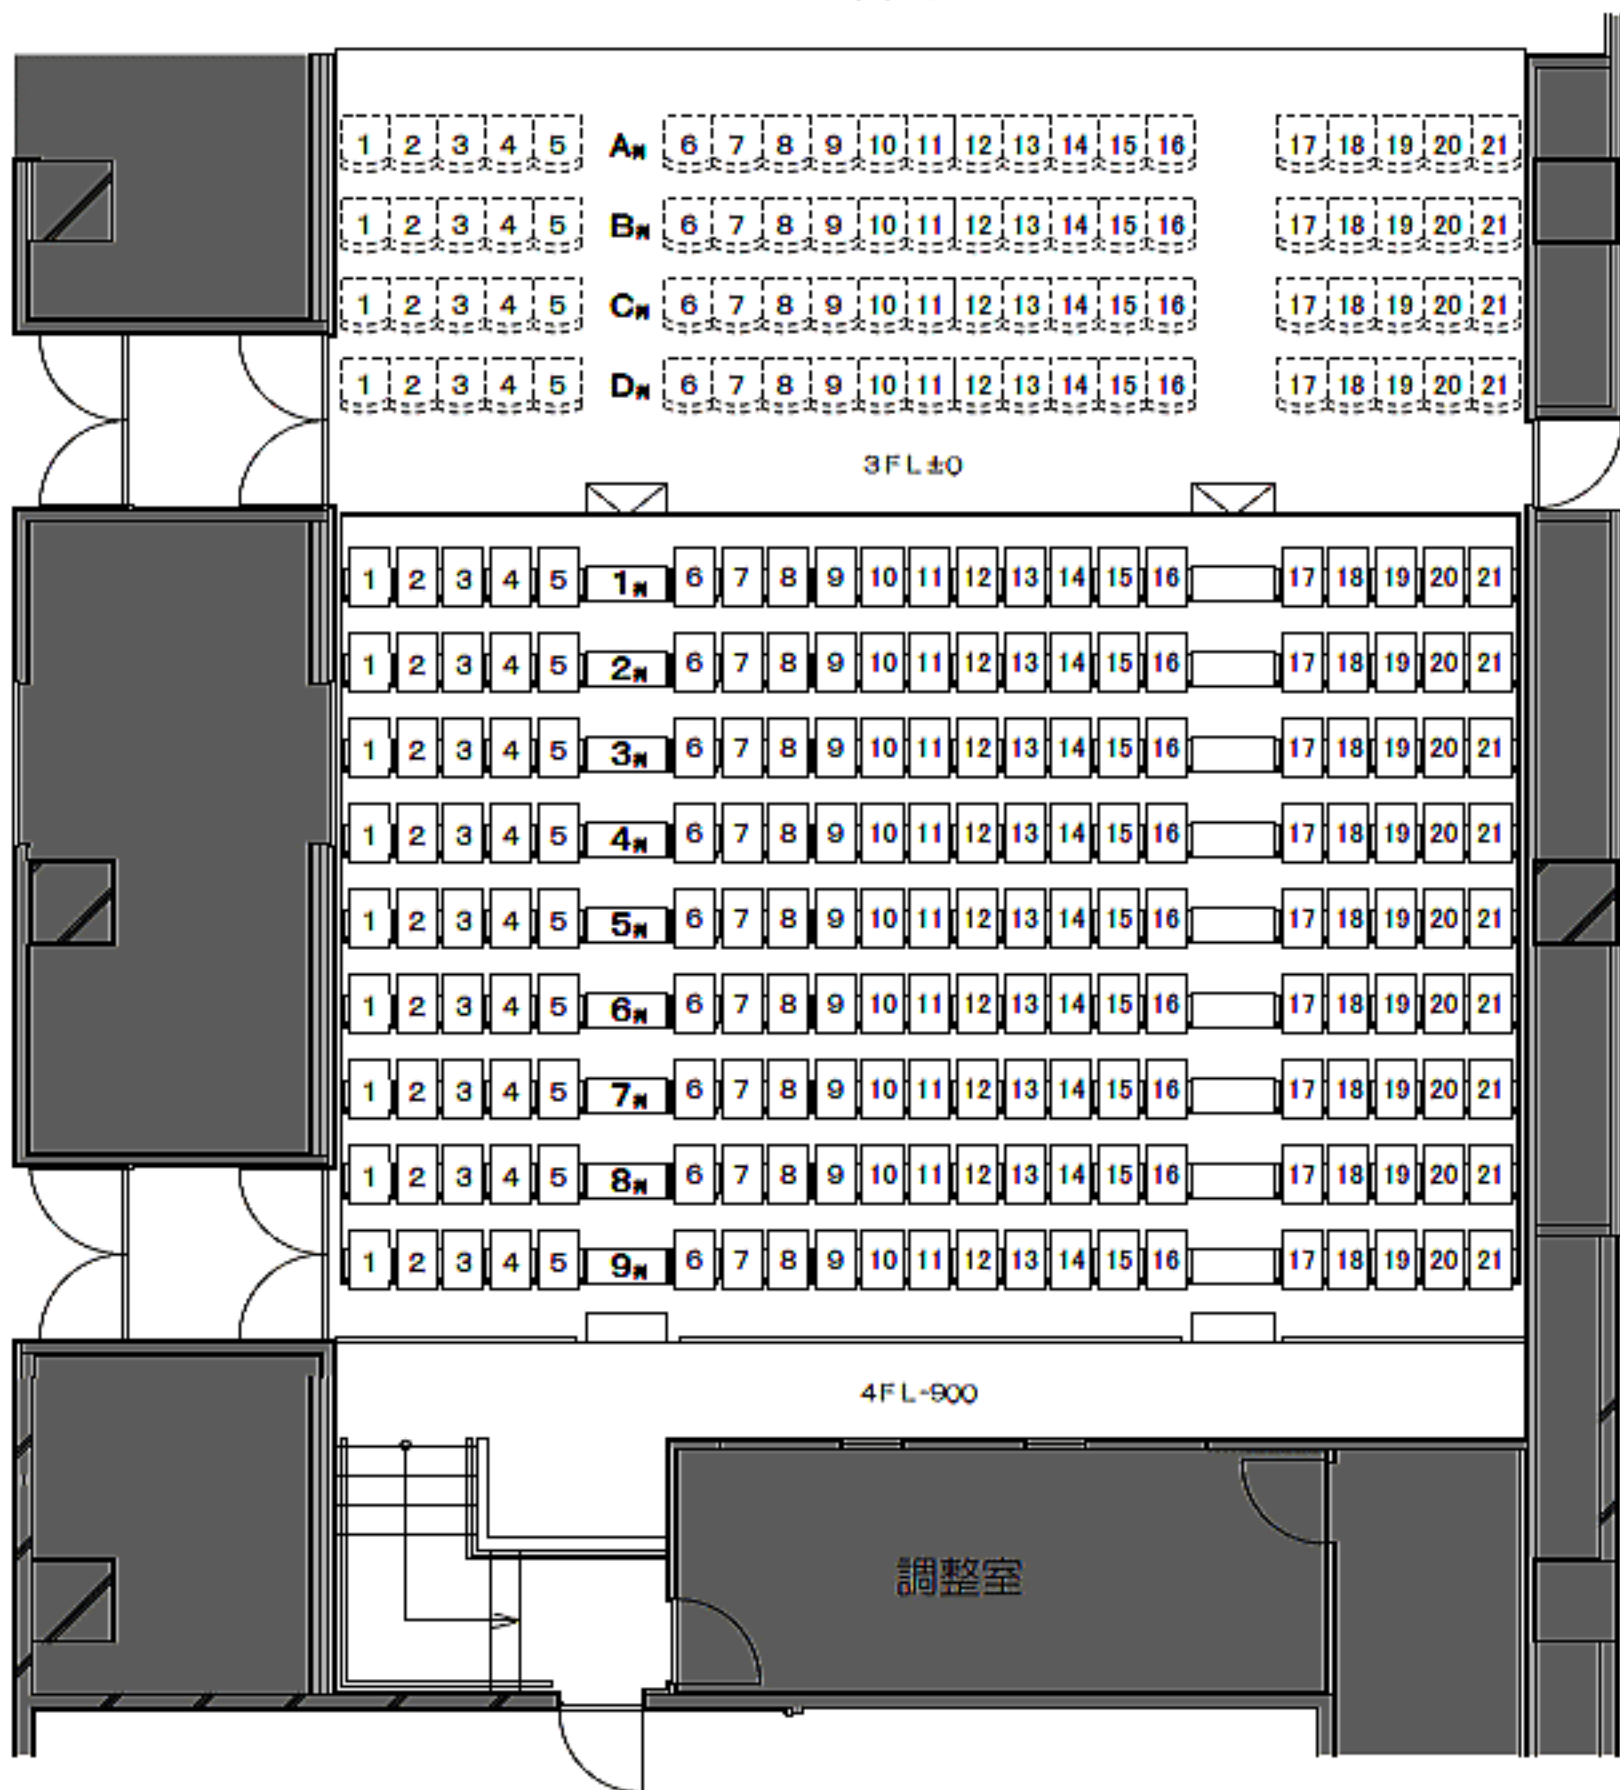

市民会館 ホール客席番号・列番号

舞台

客席数 : 273席

移動観覧席 : 189席

可動席 : 84席

: 可動椅子席

富士吉田市民会館
小ホール

客席図