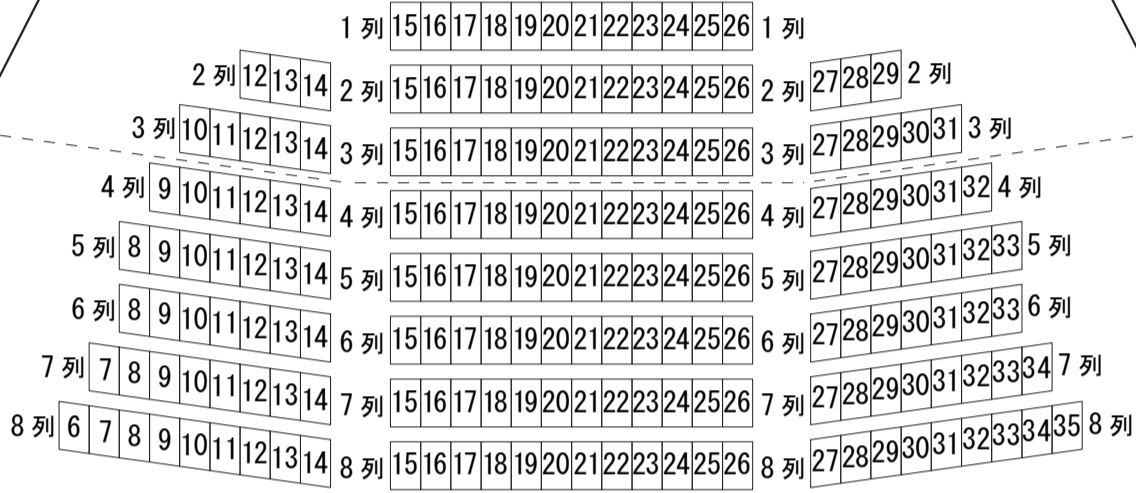

山梨県立県民文化ホール 小ホール 座席表

- 席数 (700席)
- ・ 696席
 (オーケストラピット 52席
 PAブース 24席)
- ・ 車椅子席 4席

- ・ オーケストラピット
 52席 (1列 15番~26番
 2列 12番~29番
 3列 10番~31番)
- ・ PAブース
 24席 (19列 15番~22番
 20列 15番~22番
 21列 15番~22番)

ステージ

オーケストラピット

車椅子席

車椅子席