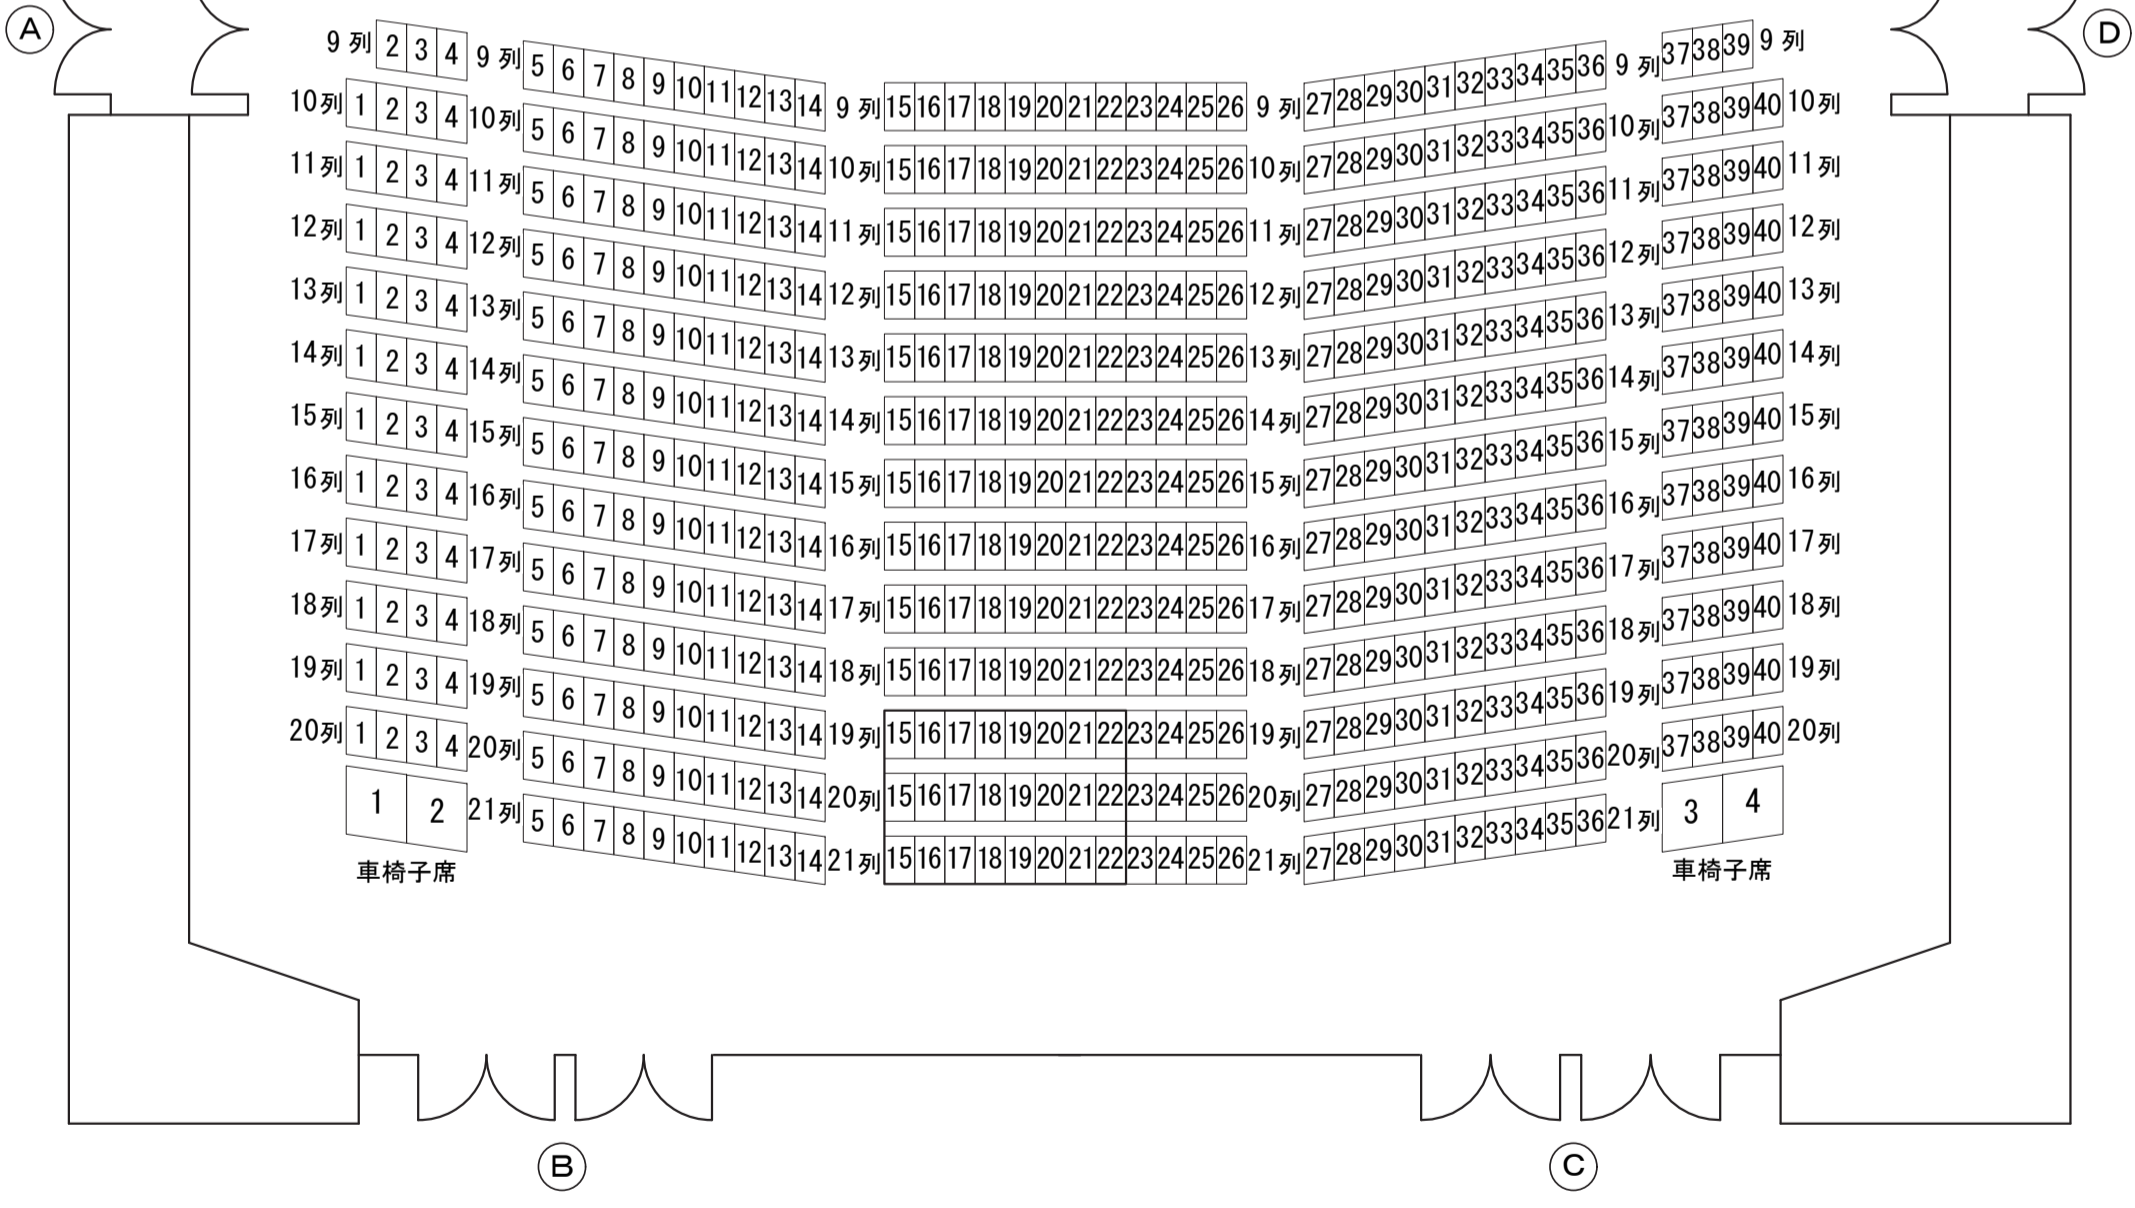

山梨県立県民文化ホール 小ホール 座席表

- 席数 (700席)
- ・ 696席
 (オーケストラピット 52席
 PAブース 24席)
- ・ 車椅子席 4席

- ・ オーケストラピット
 52席 (1列 15番~26番
 2列 12番~29番
 3列 10番~31番)
- ・ PAブース
 24席 (19列 15番~22番
 20列 15番~22番
 21列 15番~22番)

ステージ

オーケストラピット

車椅子席

車椅子席