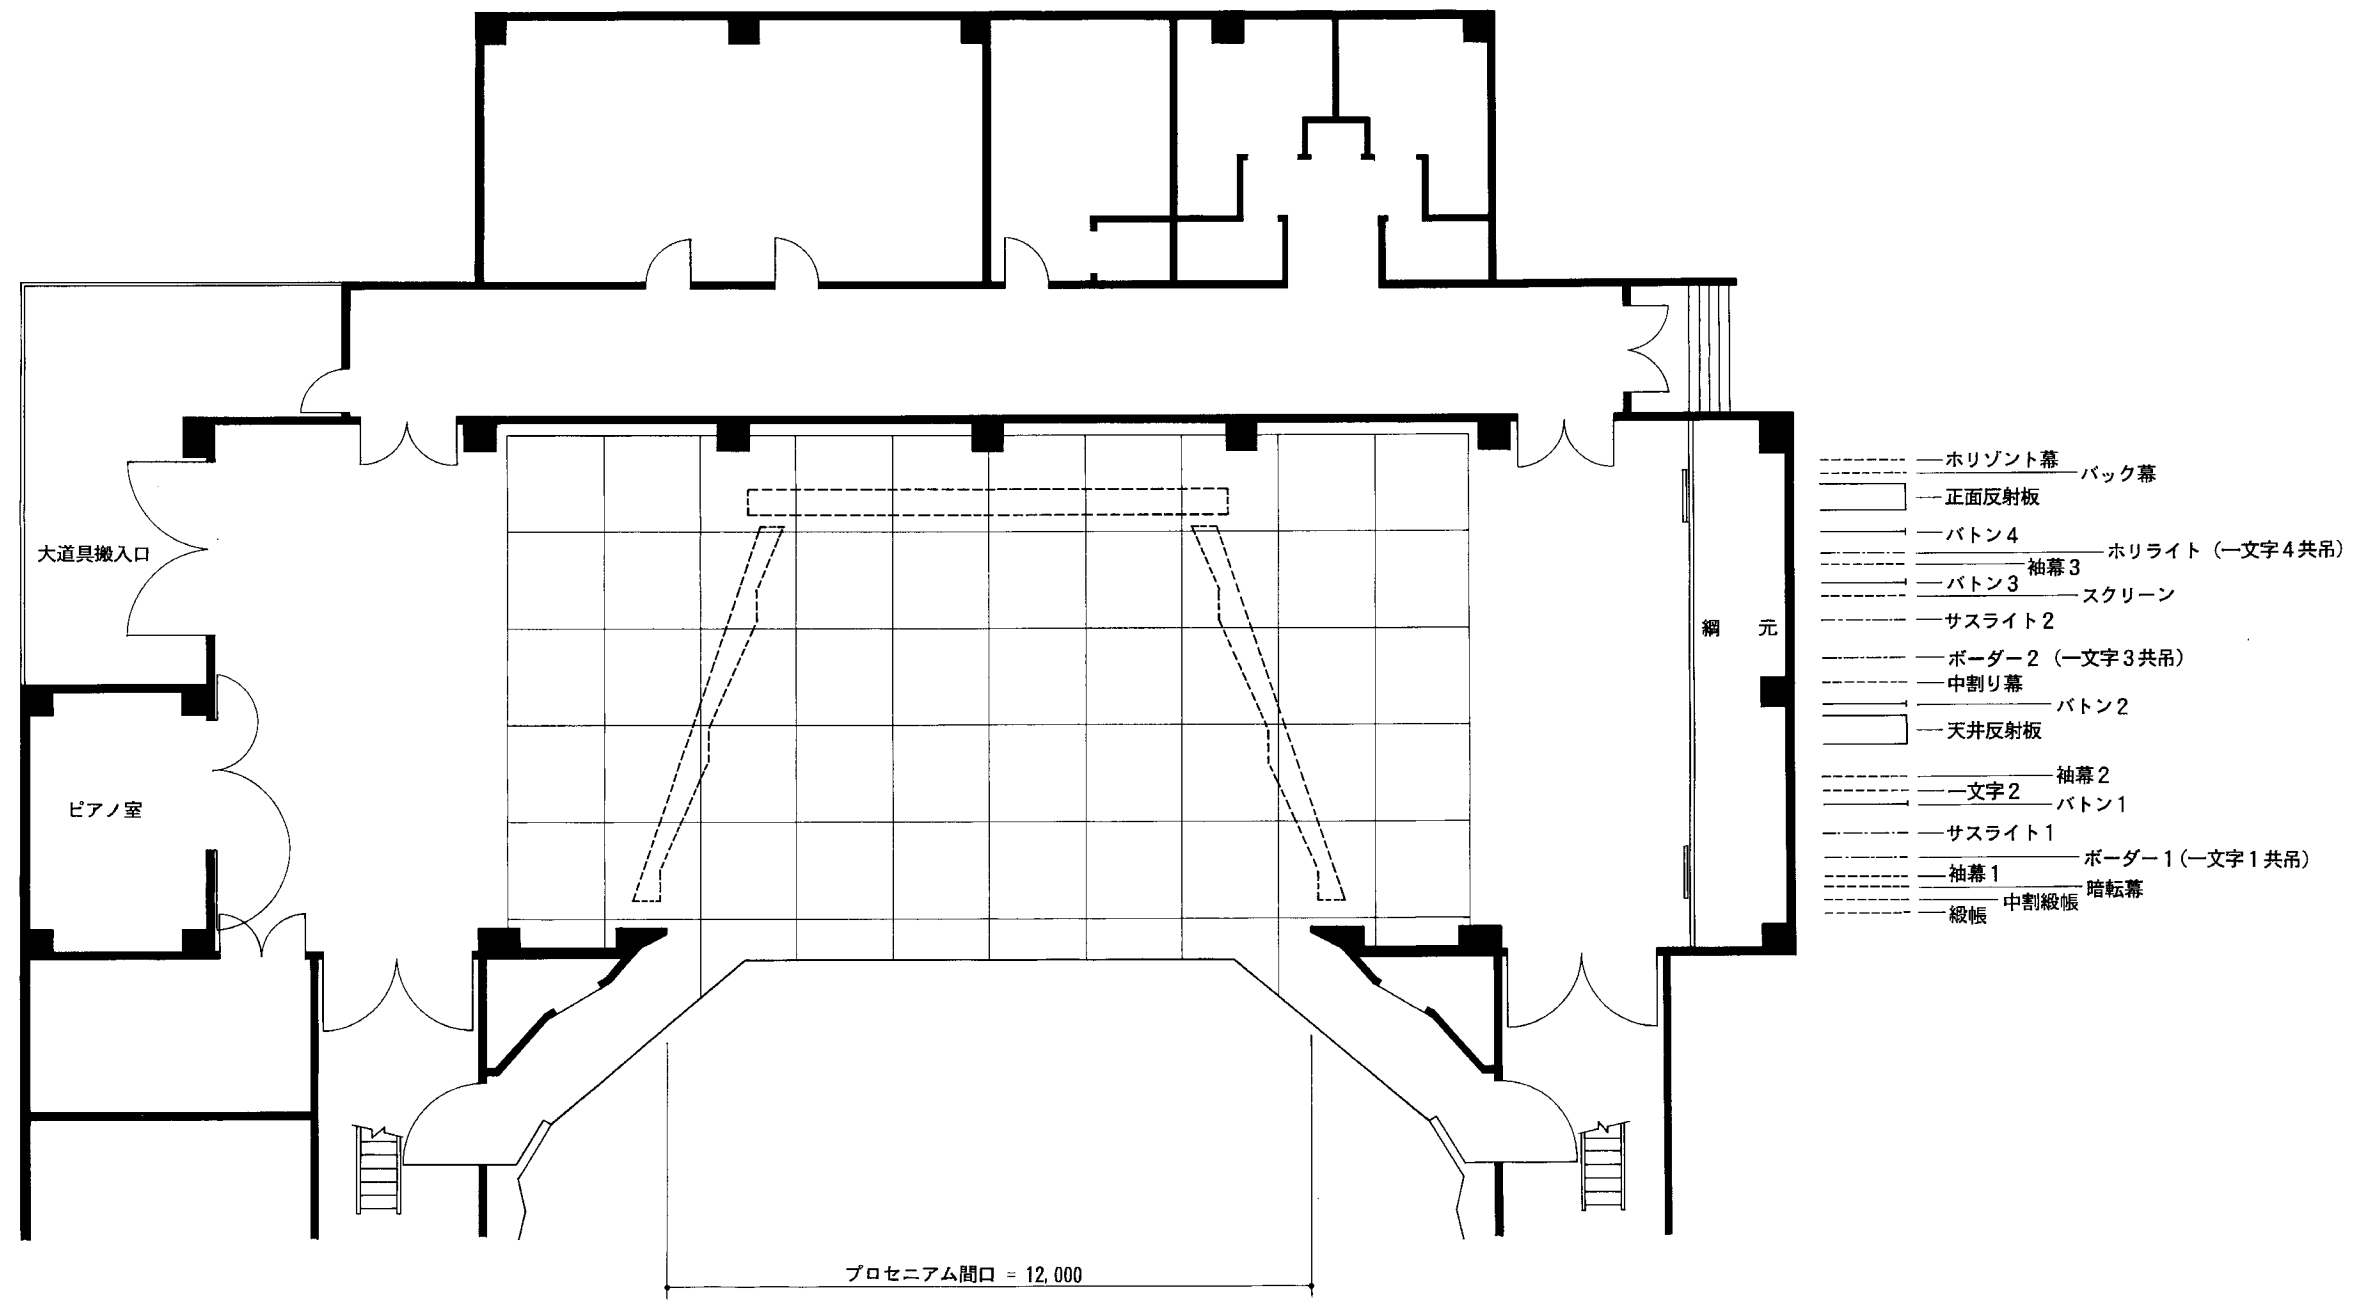

甲斐市双葉ふれあい文化館舞台平面図 (S : 1 / 100)

- ホリゾン幕 --- バック幕
- 正面反射板
- バトン4 --- ホリライト (一文字4共吊)
- バトン3 --- 袖幕3
- サスライト2 --- スクリーン
- ボーダー2 (一文字3共吊)
- 中割リ幕
- バトン2
- 天井反射板
- 一文字2 --- 袖幕2
- サスライト1 --- バトン1
- 袖幕1 --- ボーダー1 (一文字1共吊)
- 中割級帳 --- 暗転幕
- 級帳

プロセニウム間口 = 12,000