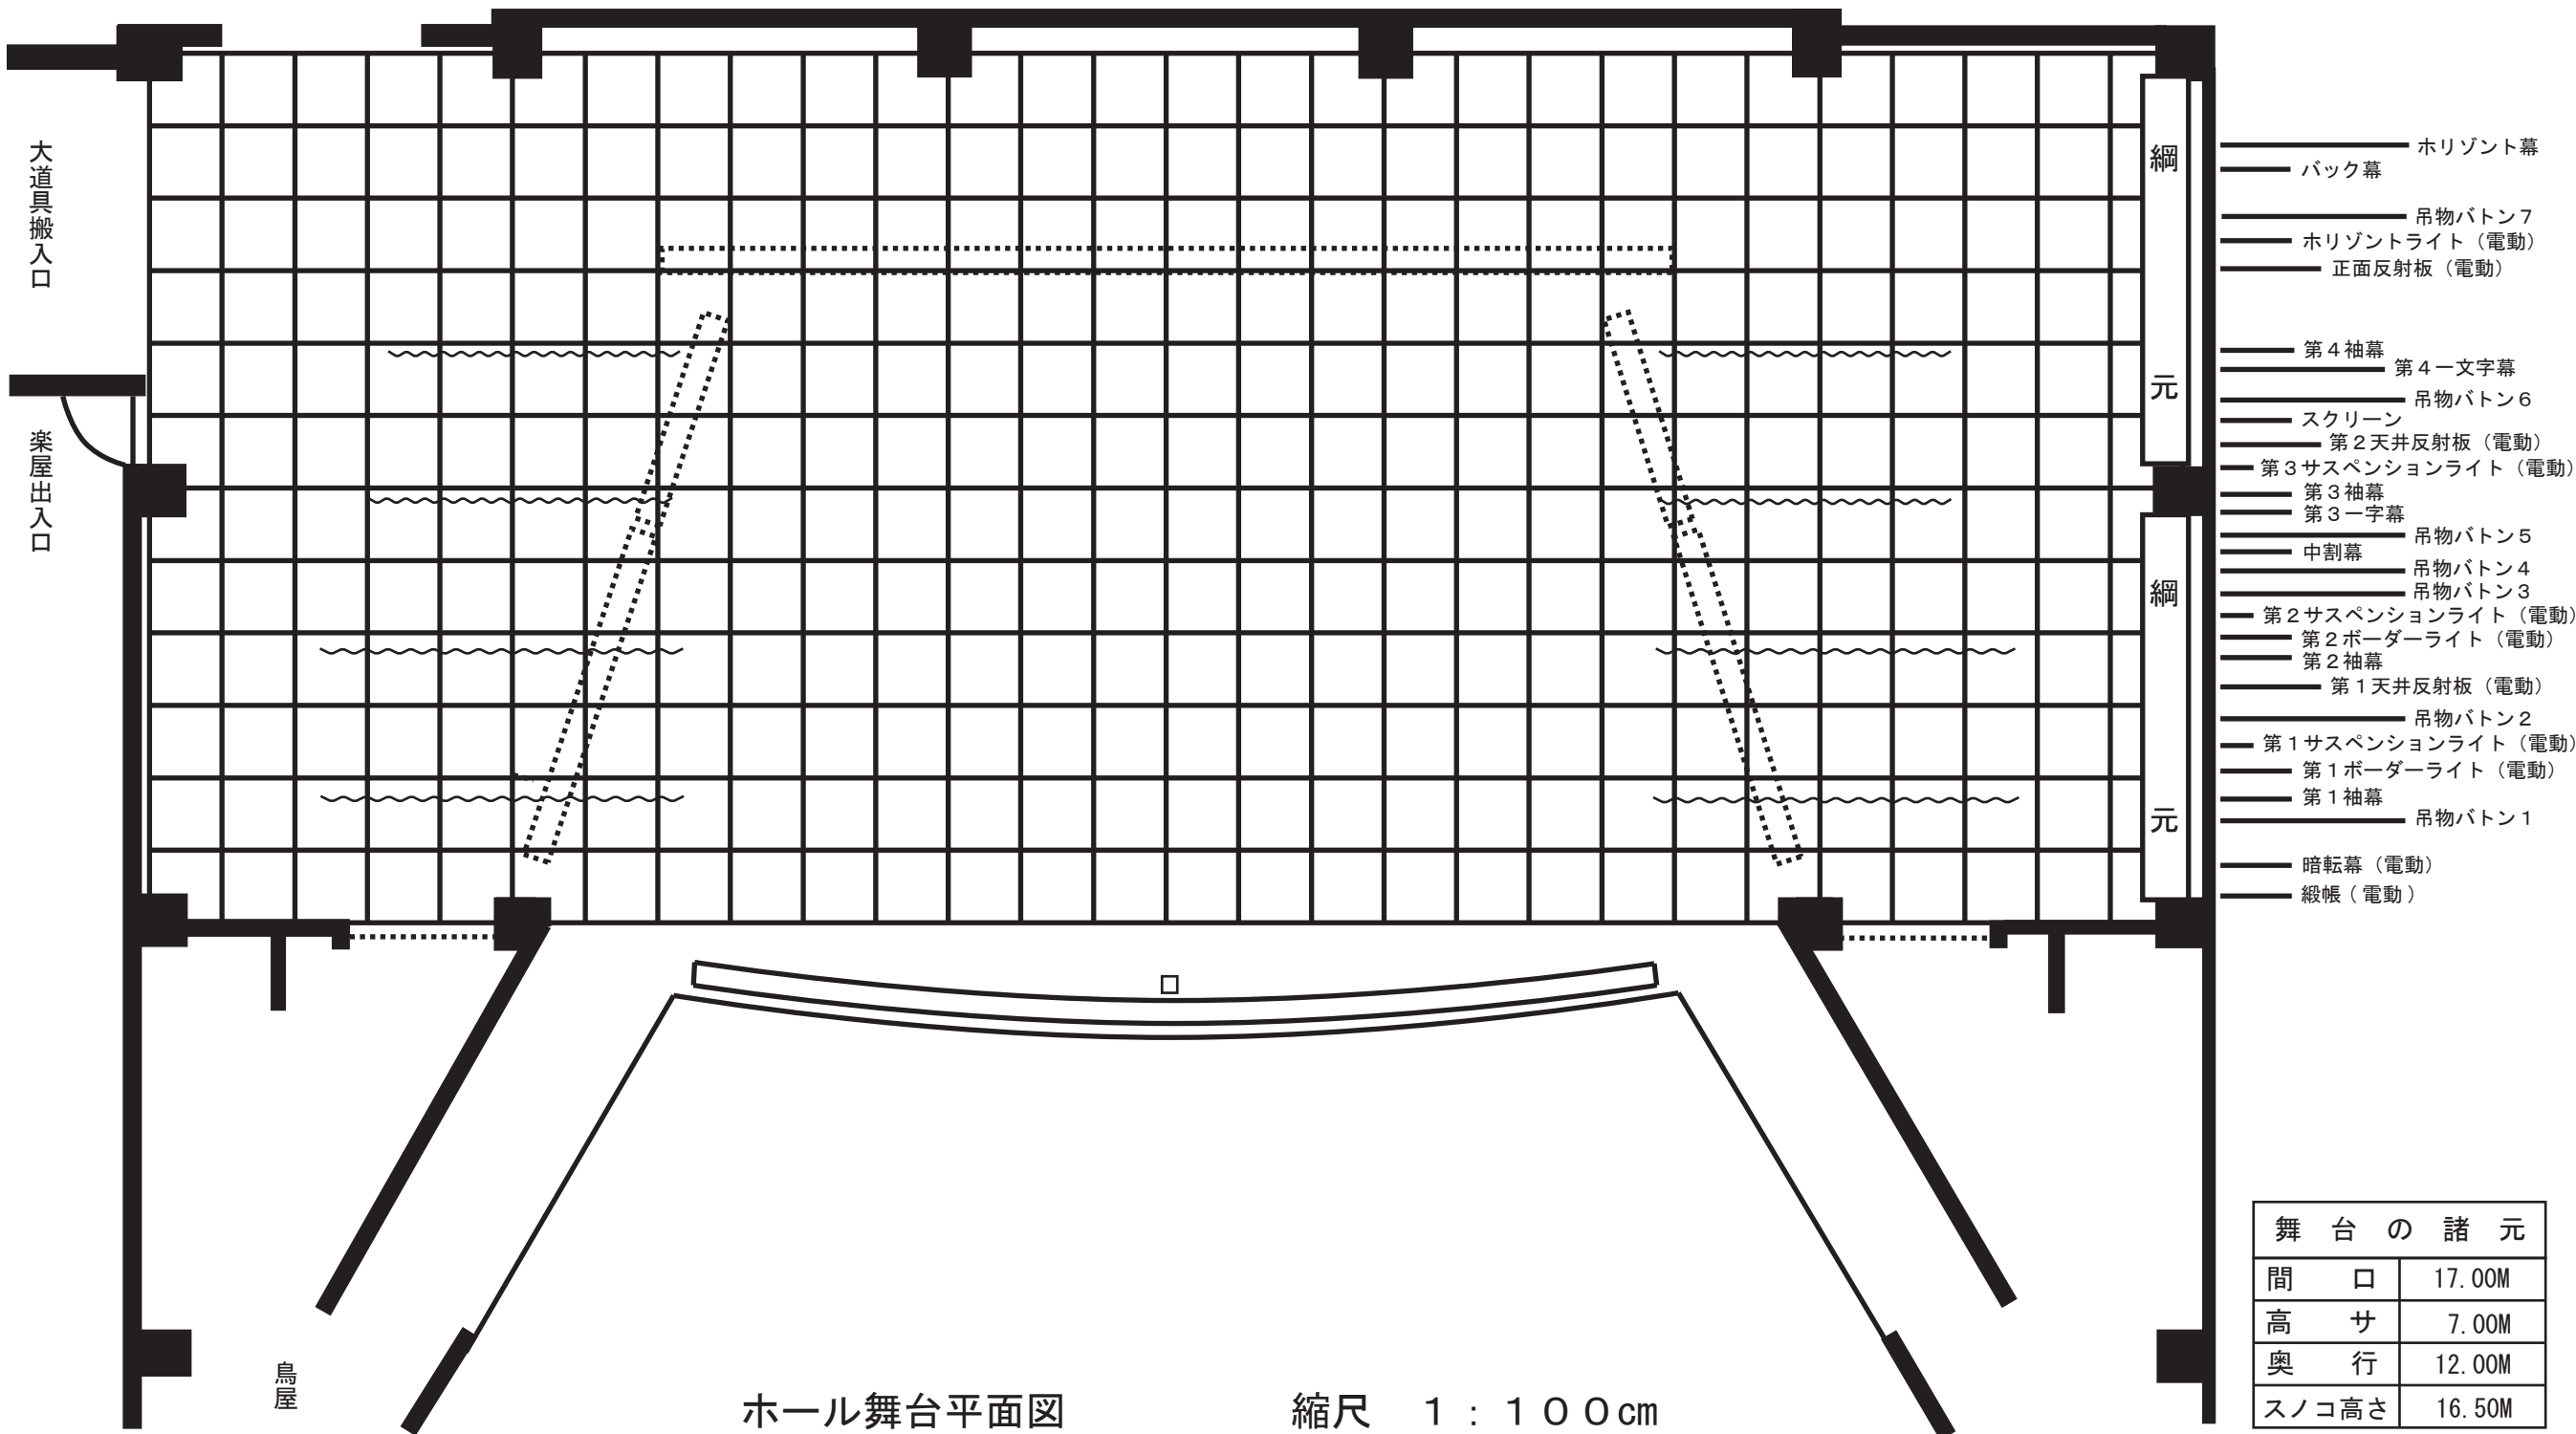

ふじさんホール(大ホール)

(富士吉田市民会館)

上演時間 自 月 日 AM 時 分
自 月 日 PM 時 分

演出

題名 幕場

照明

劇団名

装置

ピアノ庫、リハーサル室出入口

- ——— ホリゾン幕
- ——— バック幕
- ——— 吊物バトン7
- ——— ホリゾンライト(電動)
- ——— 正面反射板(電動)
- ——— 第4袖幕
- ——— 第4一文字幕
- ——— 吊物バトン6
- ——— スクリーン
- ——— 第2天井反射板(電動)
- ——— 第3サスペンションライト(電動)
- ——— 第3袖幕
- ——— 第3一文字幕
- ——— 吊物バトン5
- ——— 中割幕
- ——— 吊物バトン4
- ——— 吊物バトン3
- ——— 第2サスペンションライト(電動)
- ——— 第2ボーダーライト(電動)
- ——— 第2袖幕
- ——— 第1天井反射板(電動)
- ——— 吊物バトン2
- ——— 第1サスペンションライト(電動)
- ——— 第1ボーダーライト(電動)
- ——— 第1袖幕
- ——— 吊物バトン1
- ——— 暗転幕(電動)
- ——— 緞帳(電動)

舞台の諸元		
間口		17.00M
高さ		7.00M
奥行		12.00M
スノコ高さ		16.50M

ホール舞台平面図

縮尺 1 : 100cm